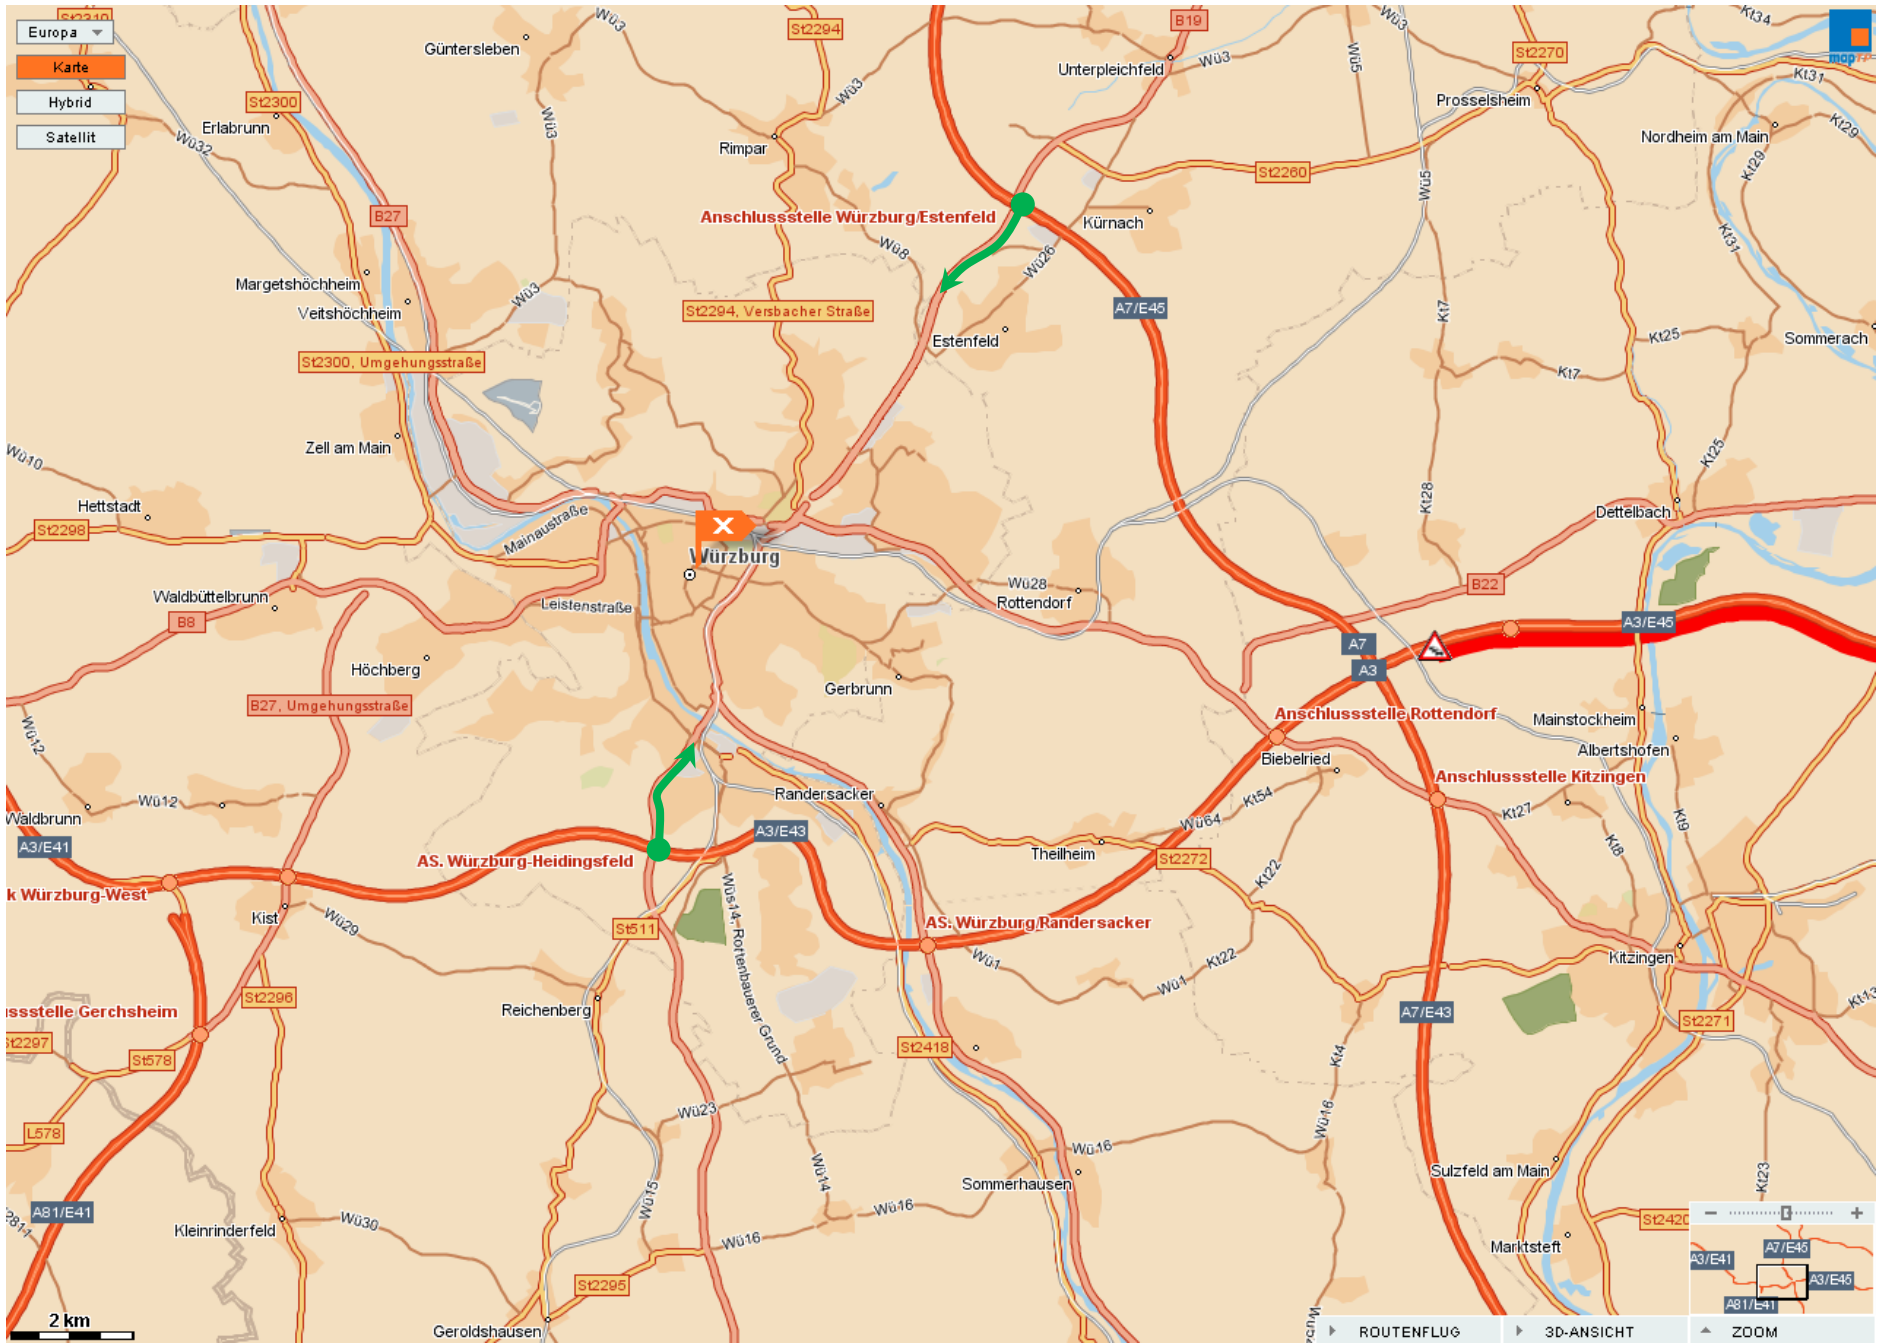

Anfahrt mit dem Auto

- A7:** Verlassen Sie die Autobahn an der Ausfahrt 101 „Würzburg/ Estenfeld“ in Richtung „Würzburg/ Estenfeld/ Rimpfing“ der B 19. Die B 19 geht über in den „Stadtring B 19“. Verlassen Sie den Stadtring an der Ausfahrt Zeppelinstraße rechts, biegen Sie unterhalb der Brücke an der Kreuzung rechts ab in Richtung Stadtmitte.
- A3:** Verlassen Sie die Autobahn an der Ausfahrt 70 „Würzburg/ Heidingsfeld“ in Richtung „Bad Mergentheim/ Giebelstadt/ Würzburg-Zentrum“ der B 19 (Stadtring). Verlassen Sie den Stadtring an der Ausfahrt Zeppelinstraße rechts, biegen Sie unterhalb der Brücke an der Kreuzung links ab in Richtung Stadtmitte.

Ab der Zeppelinstraße:

Fahren sie gerade aus auf der Zeppelinstraße und biegen Sie die zweite Straße links in den Friedrich-Ebert-Ring. Ordnen Sie sich rechts ein und biegen sie bei der ersten Möglichkeit rechts in die Ottostraße. Folgen Sie dem Straßenverlauf, nach einer leichten rechts Kurve verläuft rechter Hand die Parkanlage der Residenz, biegen Sie rechts auf den Residenz-Parkplatz.

Alter Haken
Europa
Karte
Hybrid
Satellit

200 m