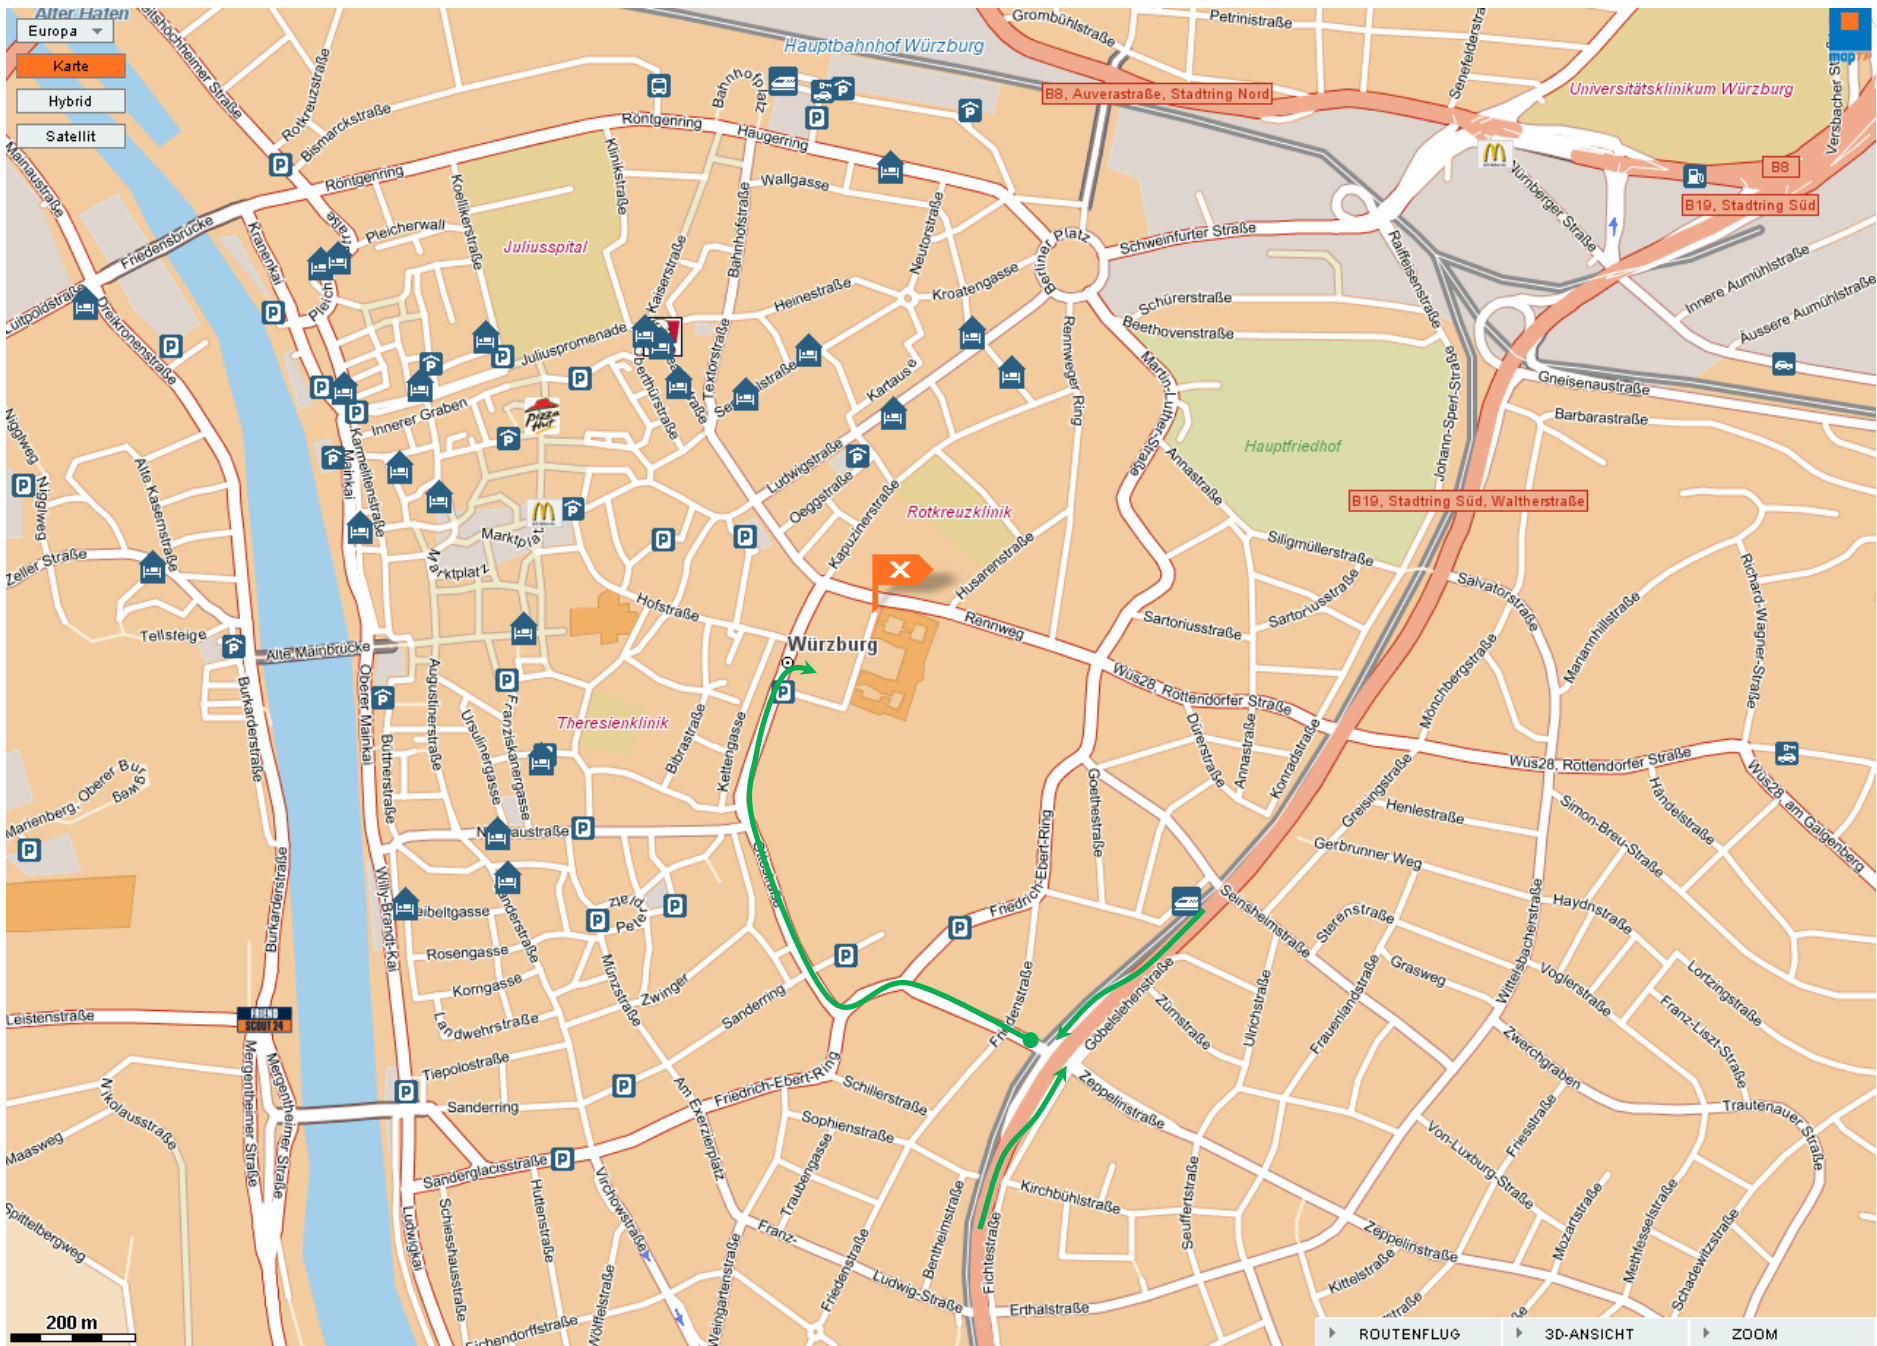

Anfahrt mit dem Auto

- A7:** Verlassen Sie die Autobahn an der Ausfahrt 101 „Würzburg/ Estenfeld“ in Richtung „Würzburg/ Estenfeld/ Rimpfing“ der B 19. Die B 19 geht über in den „Stadtring B 19“. Verlassen Sie den Stadtring an der Ausfahrt Zeppelinstraße rechts, biegen Sie unterhalb der Brücke an der Kreuzung rechts ab in Richtung Stadtmitte.
- A3:** Verlassen Sie die Autobahn an der Ausfahrt 70 „Würzburg/ Heidingsfeld“ in Richtung „Bad Mergentheim/ Giebelstadt/ Würzburg-Zentrum“ der B 19 (Stadtring). Verlassen Sie den Stadtring an der Ausfahrt Zeppelinstraße rechts, biegen Sie unterhalb der Brücke an der Kreuzung links ab in Richtung Stadtmitte.

Ab der Zeppelinstraße:

Fahren sie gerade aus auf der Zeppelinstraße und biegen Sie die zweite Straße links in den Friedrich-Ebert-Ring. Ordnen Sie sich rechts ein und biegen sie bei der ersten Möglichkeit rechts in die Ottostraße. Folgen Sie dem Straßenverlauf, nach einer leichten rechts Kurve verläuft rechter Hand die Parkanlage der Residenz, biegen Sie rechts auf den Residenz-Parkplatz.

Alter Haken
Europa
Karte
Hybrid
Satellit

200 m